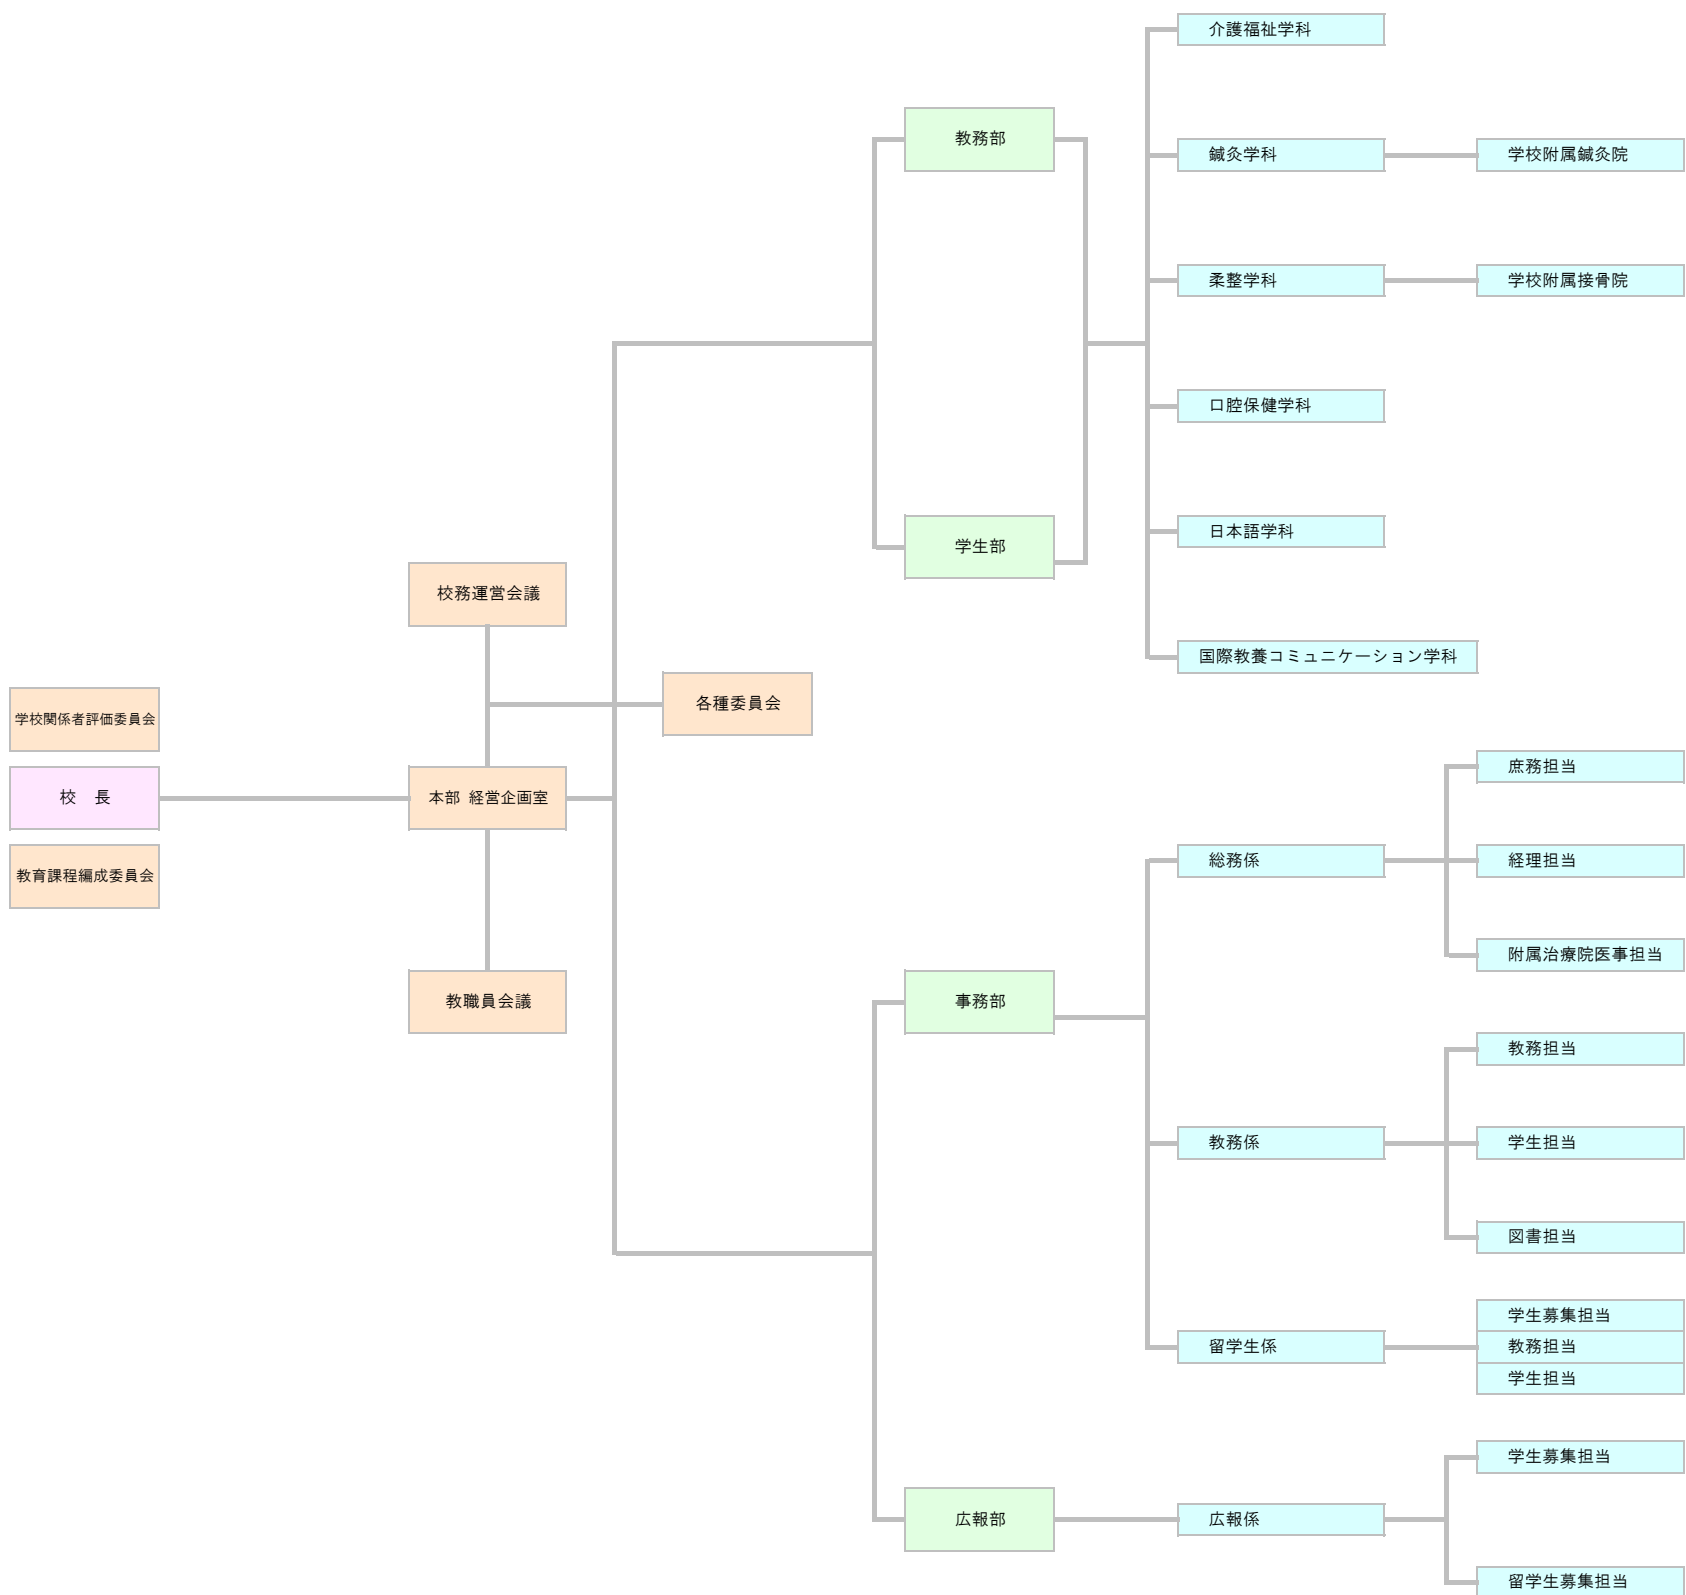

組織図

教職員数

平成30年5月1日

校長	1
教員(本務者)	29
教員(兼務者)	80
職員(非常勤職員を含む)	21
学校医	1

(名)